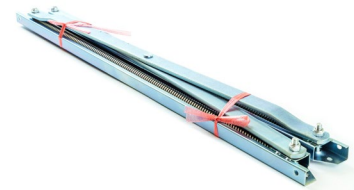

# HARDWARE

**7ADJSTAY100**  
100mm Shade Stay Arm

**7ADJSTAY250**  
250mm Shade Stay Arm

**77545-101-06**  
MTM Door Lock Cast

**7SCISS12**  
1200mm Scissor Arm Lift

**7SCISS7**  
700mm Scissor Arm Lift

**7SCISS9**  
900mm Scissor Arm Lift

## GAS STRUTS & BRACKETS

**7GASST1125N** 195mm x125N (3137RK) Gas Strut  
**7GASST1150N** 195mm x150N (4904DI) Gas Strut

**7BGSBT**  
Gas Strut Steel Bracket

**7BGSBL**  
Gas Strut Steel Bracket